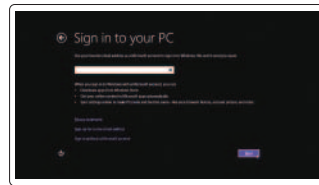

2 Finish Windows setup

Finalizați configurarea Windows
Završite instalaciju operativnog sistema Windows
Dokončajte nastavitev Windows
Windows kurulumunu tamamlayın

Enable security and updates

Activați securitatea și actualizările
Omogućite zaštitu i ažuriranja
Omogočite varnost in posodobitve
Güvenlik ve güncellemeleri etkinleştirin

Connect to your network

Conectați-vă la rețea
Povežite sa svojom mrežom
Povežite se v omrežje
Ağınıza bağlanın

Sign in to your Microsoft account or create a local account

Conectați-vă la contul Microsoft sau creați un cont local
Prijavite se na svoj Microsoft nalog ili kreirajte lokalni nalog
Vpišite se v račun Microsoft ali ustvarite lokalni račun
Microsoft hesabınızı oturum açma veya yerel bir hesap oluşturma